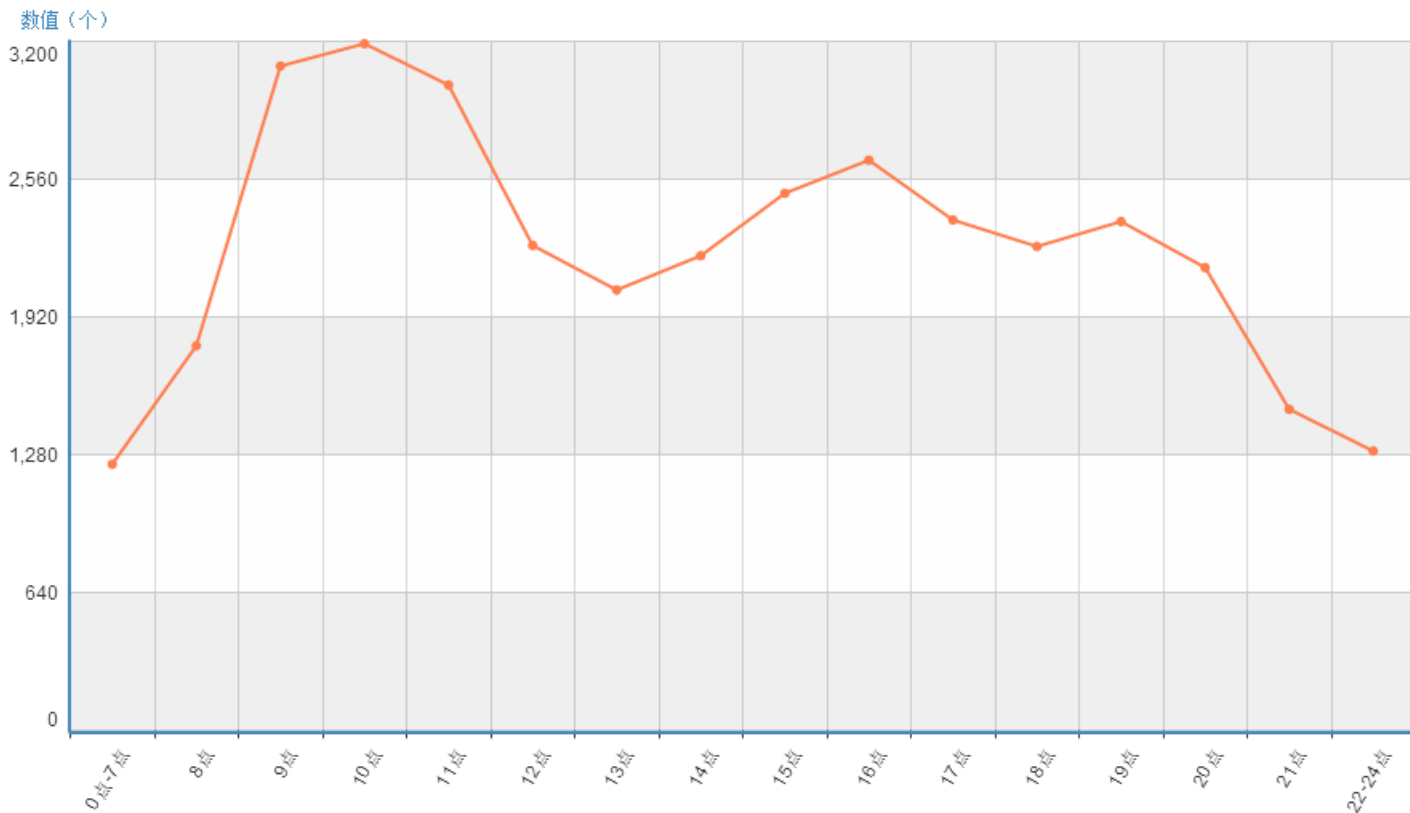

故障投诉类型包括72种，侧重于频繁停电、欠费停复电、抄表、人员态度、人员违规的管理

- 不务正业大乱炖（政治报告、营销、活动、撤侨、文本自动生成）
- 某大厦电力数据挖掘
- 95598 客服挖掘
- 国家电网语义智能搜索
- 国家电网头条
- 公安警情大数据挖掘

故障投诉内容随时间变化分析-相同词汇

关键词3、4、5、6月词频信息

故障投诉随时间变化的挖掘分析

故障投诉与时间关系

➤ 每天投诉的高峰期为10点和16点