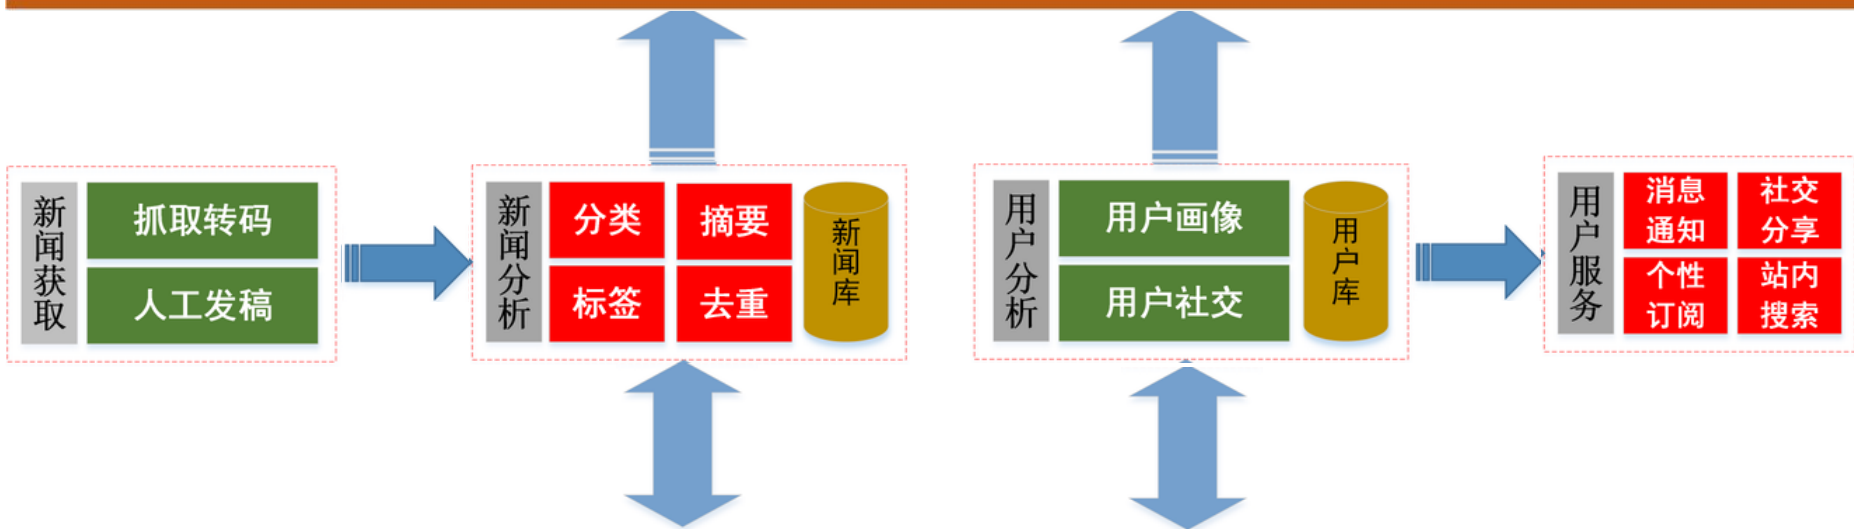

关键词: 刘振亚 命名实体--人物: 刘振亚#栾军#

5. 刘振亚会见法国电力集团公司董事长

来自栏目: 无设定栏目 板块: 要闻 发布时间: 2010/12/09 00:00:00 作者: 姚雷

总经理刘振亚在公司总部会见了到访的法国电力集团公司董事长兼首席执行官亨利·普格里奥一行。双方表示, 将巩固合作基础, 加强交流, 进一步拓展双方在电力领域的合作, 实现未来共同进步。刘振亚对亨利·普格里奥一行的来访表示热烈欢迎。他说, 国家电网公司非常重视与法国电力同行的友好关系, 双方已有的合作是双赢...

相关概念词发现

相关人物计算

基于语义的自动学习计算

- 不务正业大乱炖（政治报告、营销、活动、撤侨、文本自动生成）
- 某大厦电力数据挖掘
- 95598 客服挖掘
- 国家电网语义智能搜索
- **国家电网头条**
- 公安警情大数据挖掘

电网头条应用实践

➔ “电网头条”：全媒体个性化智能推荐平台

- 全媒体：多维一体、富媒体
- 云应用：用户、编辑、审核、管理员等SaaS
- 个性化：因时因地因人而变
- 采编发审中央厨房

系统组成方案

➔ 系统总体架构

精准匹配及新闻推送系统

采编控制平台

全媒体：多元化富媒体展示

全球能源互联网大会今日启幕，震撼视频...
来自电网头条

全球能源互联网高端访谈之杜祥琬
来自电网头条

多元化展示