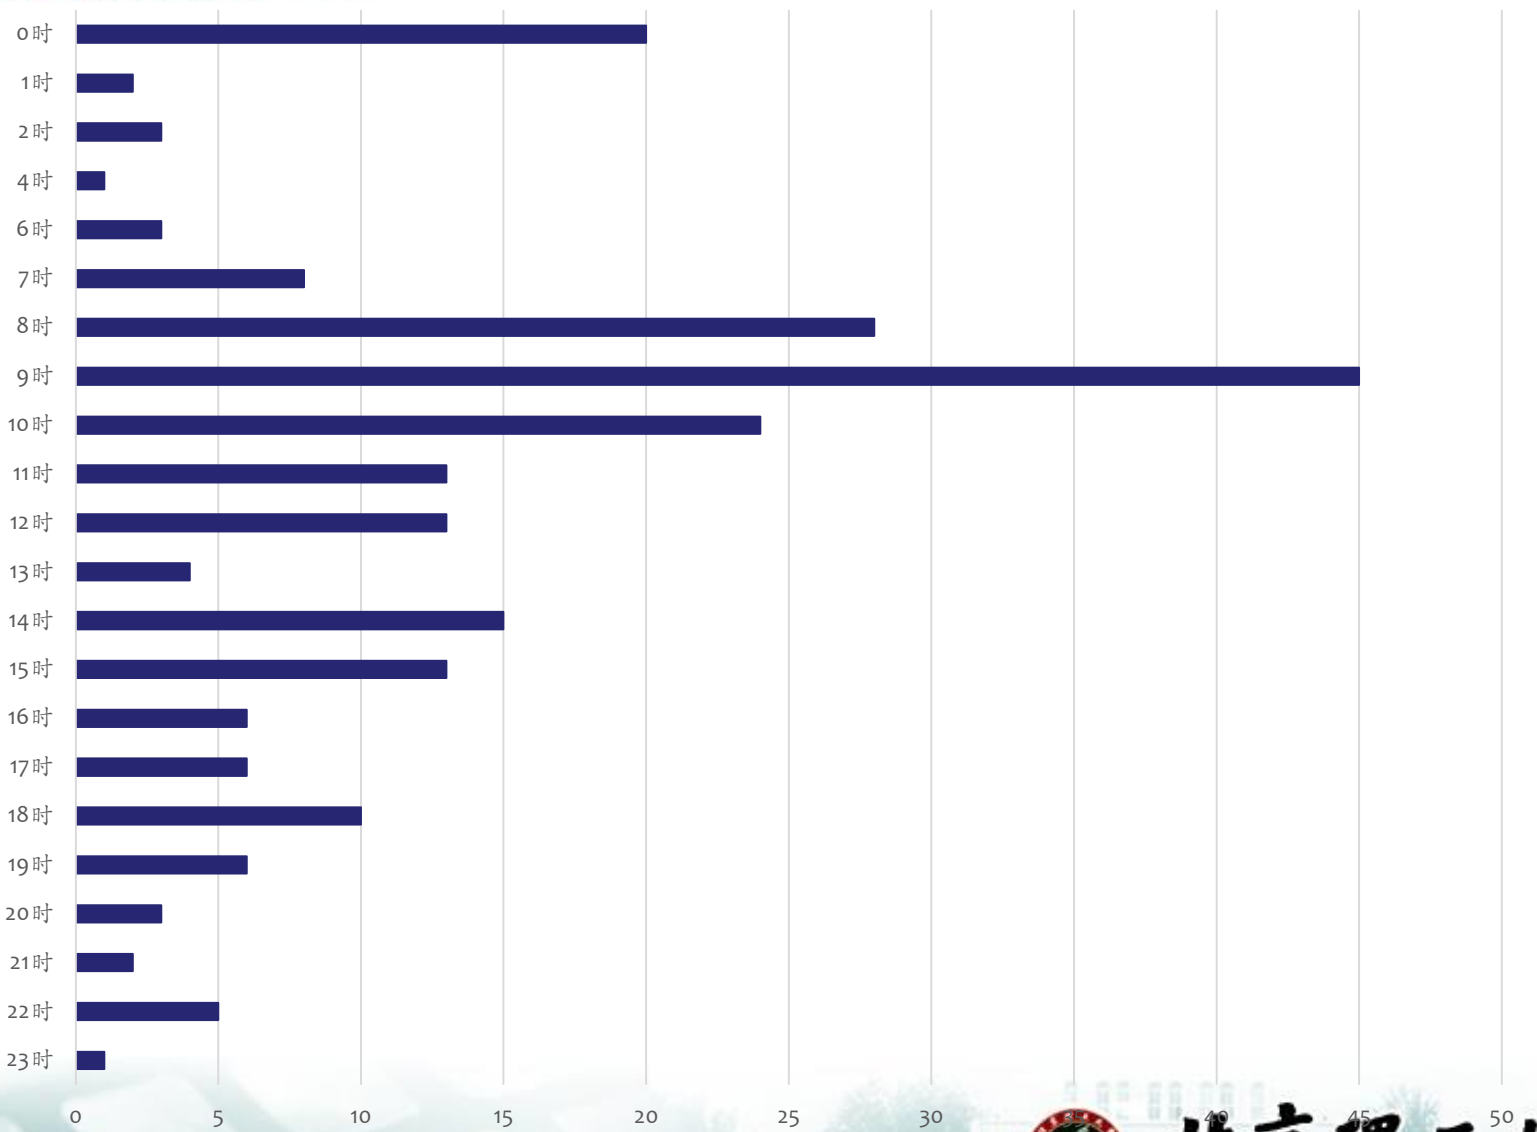

公安大数据-串并案分析

案发时间(小时)