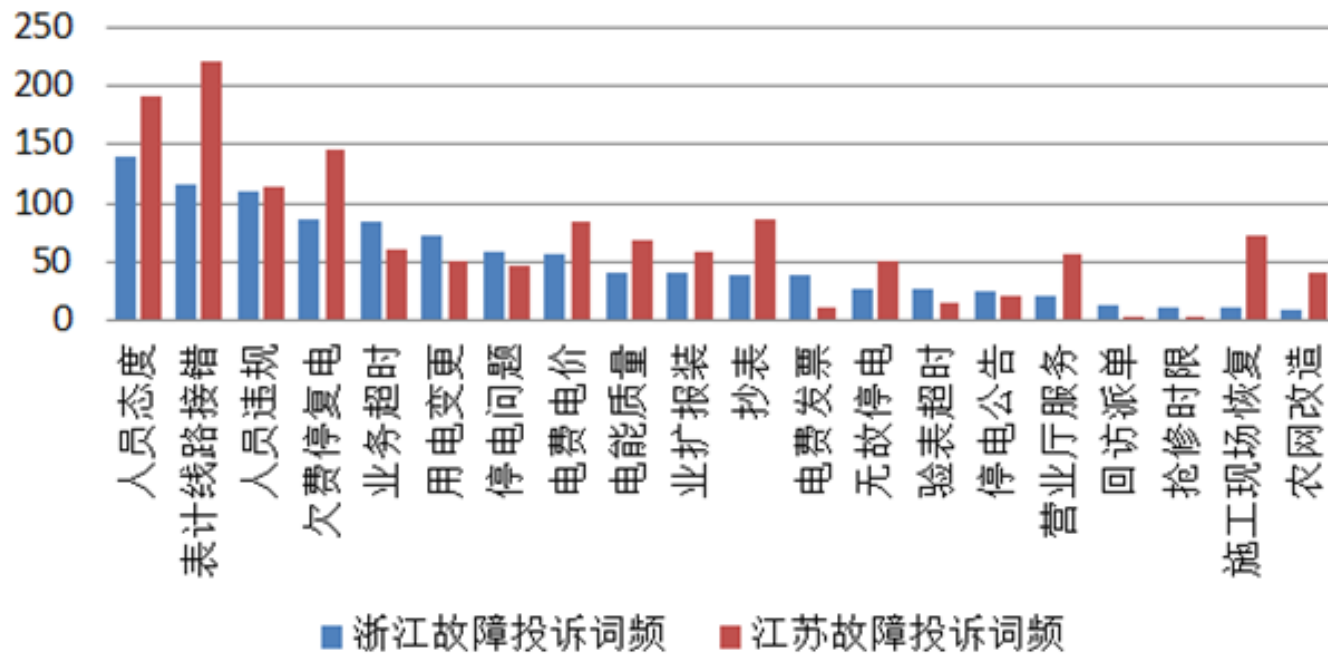

故障投诉类型包括72种，侧重于频繁停电、欠费停复电、抄表、人员态度、人员违规的管理

- 不务正业大乱炖（政治报告、营销、活动、撤侨、文本自动生成）
- 某大厦电力数据挖掘
- 95598 客服挖掘
- 国家电网语义智能搜索
- 国家电网头条
- 公安警情大数据挖掘

故障投诉内容随时间变化分析-相同词汇

关键词3、4、5、6月词频信息

故障投诉随时间变化的挖掘分析

故障投诉与时间关系

➤ 每天投诉的高峰期为10点和16点

- 不务正业大乱炖（政治报告、营销、活动、撤侨、文本自动生成）
- 某大厦电力数据挖掘
- 95598 客服挖掘
- 国家电网语义智能搜索
- 国家电网头条
- 公安警情大数据挖掘

JZSearch语义精准搜索引擎

个人中心

综合搜索 组织结构 电网报 图片 电力地图 统计分析

刘振亚是谁

搜索

热搜词条:

刘振亚是谁