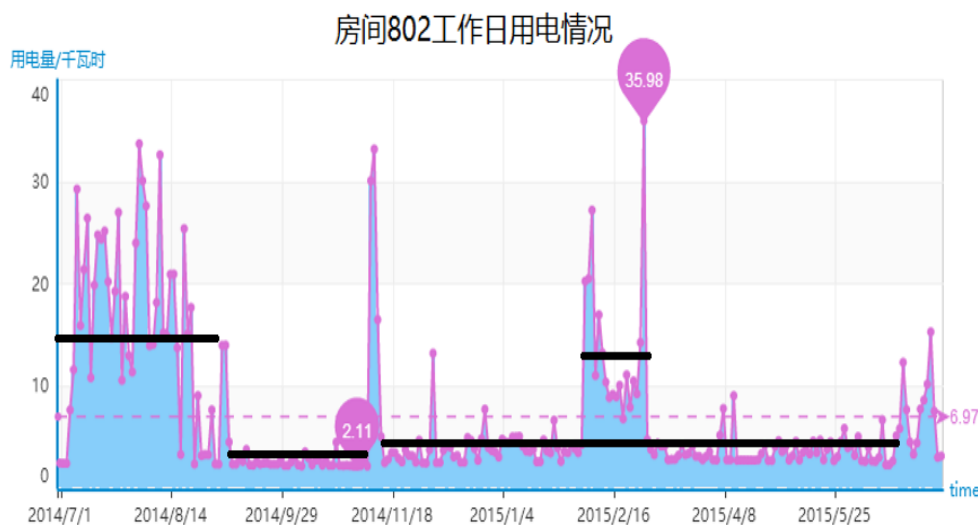

将房间802认为是正常的写字楼房间

按电脑分析：

一台日常使用的台式计算机的功率约**300瓦**。按照每天开机**8**小时计。

9月~10月间，日均用电量约**3**千瓦时，可供约**1**台电脑工作。

从**11月**开始，日均用电量约**5**千瓦时，共两台电脑工作。说明房间内电脑加。

空调分析：

台**1P**的空调功率制冷一般为**1000**

制热约**1100瓦**；**2P**制冷为**1600**

制热为**1700瓦**。按照每天开机**8**

小时计。

7~8月间，日均空调用电约**15**千瓦时，可供**2P**空调工作。

2月中，按照**2P**空调计算，约耗电**14**千瓦时，与图中所示基本吻合。