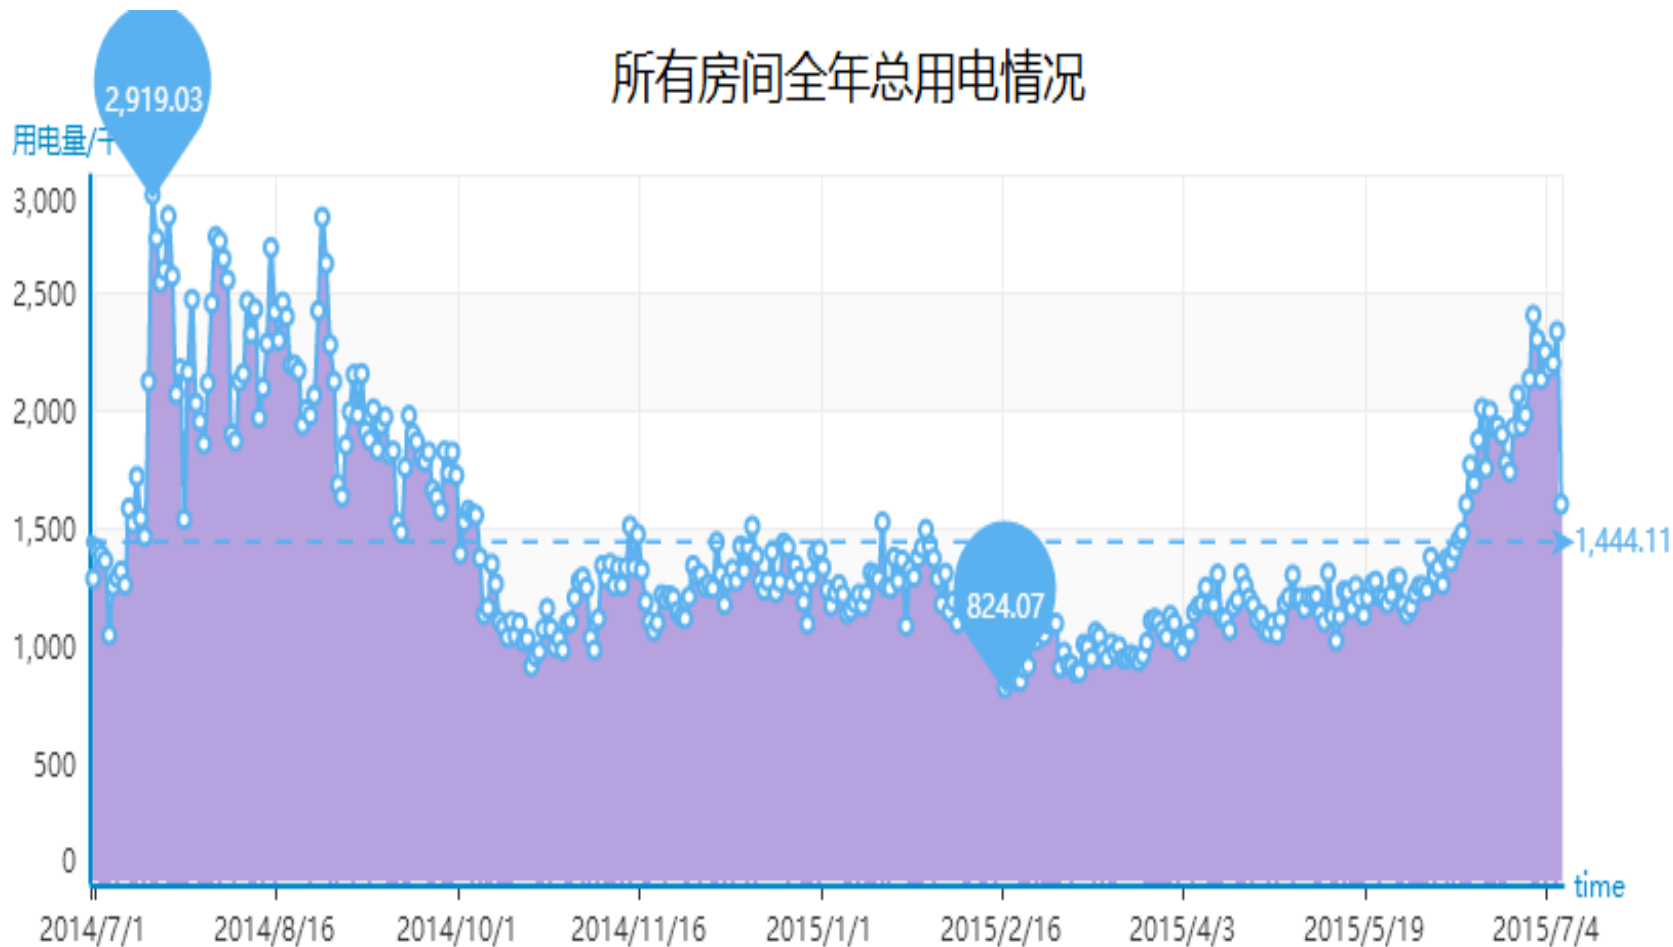

- 不务正业大乱炖（政治报告、营销、活动、撤侨、文本自动生成）
- 某大厦电力数据挖掘
- 95598客服挖掘
- 国家电网语义智能搜索
- 国家电网头条
- 公安警情大数据挖掘

研究数据介绍

- 共**238**个房间
- 2014.07.01~2015.07.08，共**373**天
- 期间工作日共**256**天
- **单日**用电量

所有房间全年总用电情况

房间平均用电量聚类

■ <5千瓦时 ■ 5-15千瓦时 ■ 25-50千瓦时 ■ 15-25千瓦时 ■ >100千瓦时