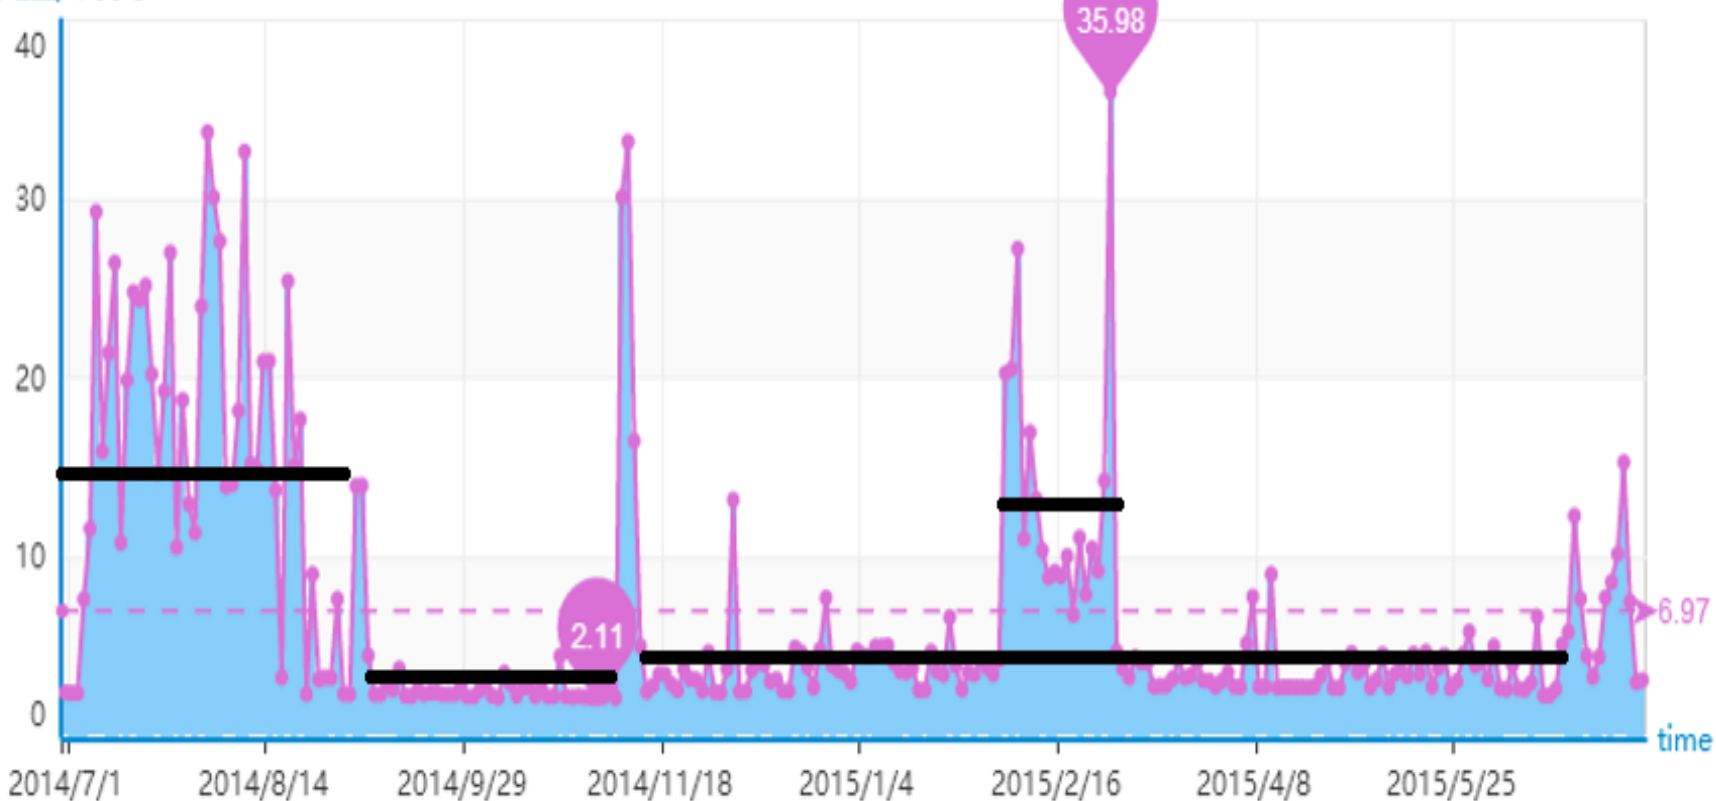

房间802工作日用电情况

用电量/千瓦时