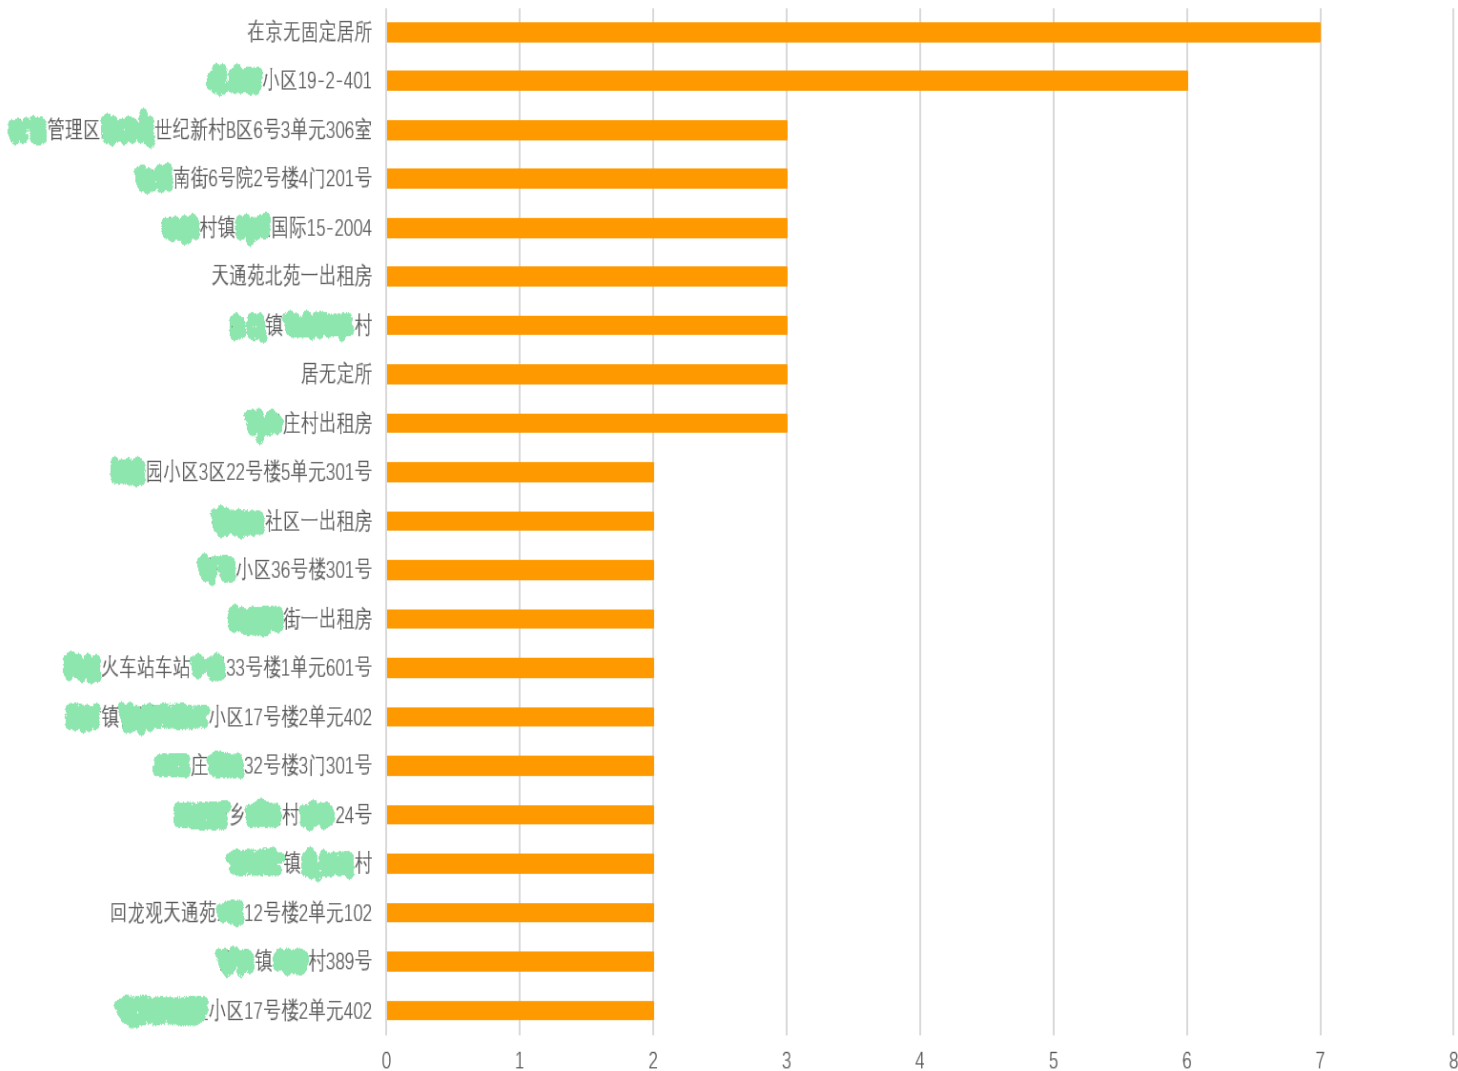

公安大数据-串并案分析

居住地