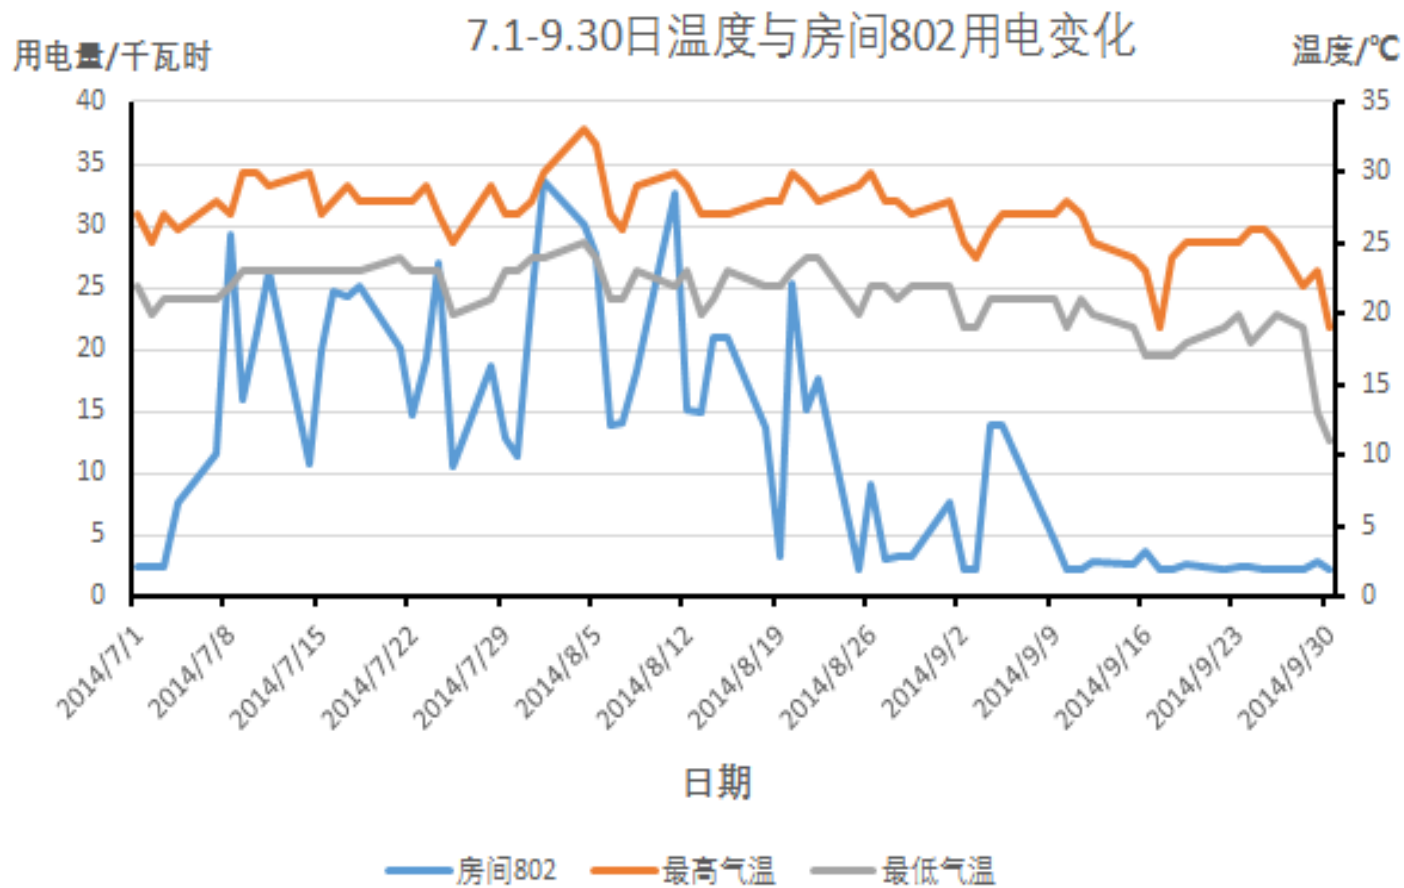

- 不务正业大乱炖（政治报告、营销、活动、撤侨、文本自动生成）
- 某大厦电力数据挖掘
- 95598客服挖掘
- 国家电网语义智能搜索
- 国家电网头条
- 公安警情大数据挖掘

研究数据介绍

- 共**238**个房间
- 2014.07.01~2015.07.08，共**373**天
- 期间工作日共**256**天
- **单日**用电量

所有房间全年总用电情况

房间平均用电量聚类

■ <5千瓦时 ■ 5-15千瓦时 ■ 25-50千瓦时 ■ 15-25千瓦时 ■ >100千瓦时