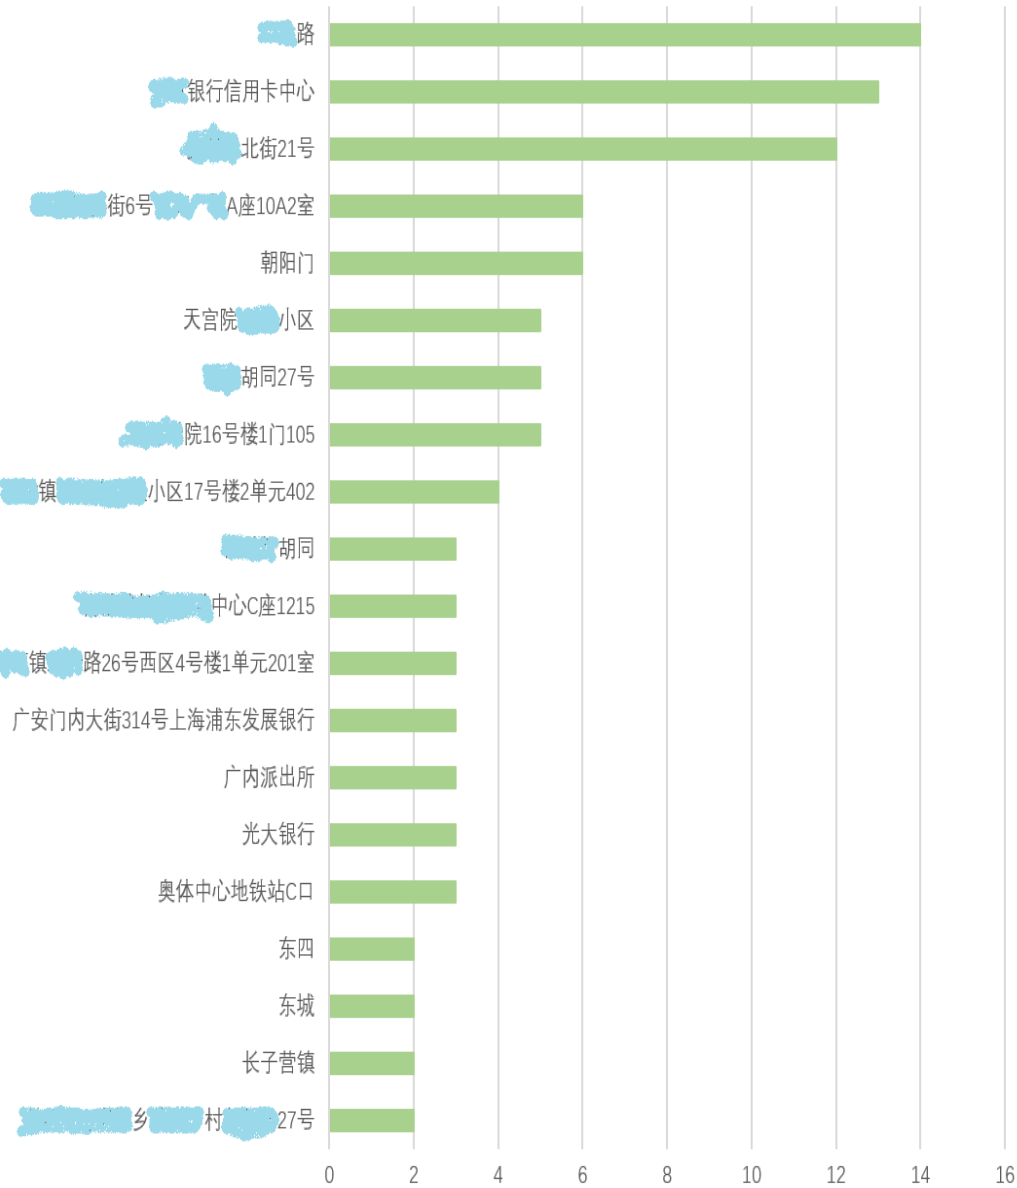

公安大数据-串并案分析

案发地址