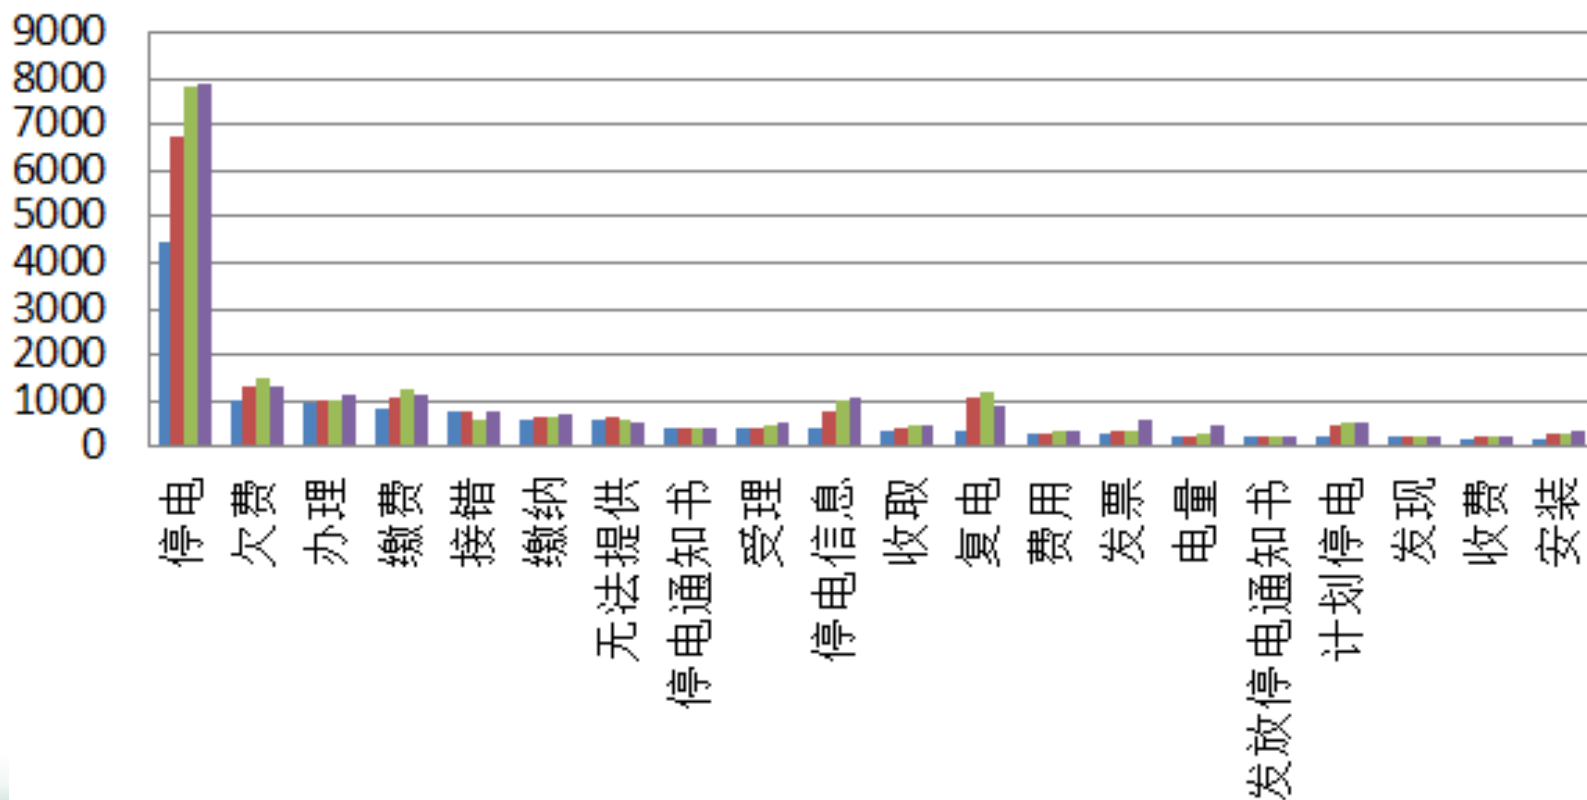

故障投诉类型包括72种，侧重于频繁停电、欠费停复电、抄表、人员态度、人员违规的管理

- 不务正业大乱炖（政治报告、营销、活动、撤侨、文本自动生成）
- 某大厦电力数据挖掘
- 95598 客服挖掘
- 国家电网语义智能搜索
- 国家电网头条
- 公安警情大数据挖掘

故障投诉内容随时间变化分析-相同词汇

关键词3、4、5、6月词频信息

故障投诉随时间变化的挖掘分析

故障投诉与时间关系

➤ 每天投诉的高峰期为10点和16点

- 不务正业大乱炖（政治报告、营销、活动、撤侨、文本自动生成）
- 某大厦电力数据挖掘
- 95598 客服挖掘
- 国家电网语义智能搜索
- 国家电网头条
- 公安警情大数据挖掘

JZSearch语义精准搜索引擎

个人中心

综合搜索 组织结构 电网报 图片 电力地图 统计分析

刘振亚是谁

搜索

热搜词条:

刘振亚是谁