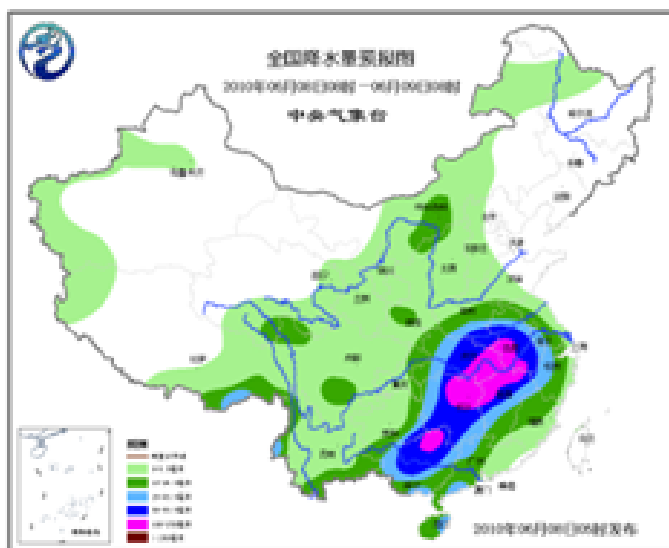

8日08时至9日08时，新疆西部、西藏东部和西部的部分地区有小到中雨（雪）或雨夹雪，西北地区中东部、内蒙古中西部和东北部、黑龙江西部、山西、河北西部、黄淮大部、江淮、江汉、江南、华南大部以及西南地

风或冰雹等强对流天气；

区等地有小到中雨或阵雨，其中，西藏东南部、云南西北部、河南南部、湖北大部、安徽大部、江苏西南部、浙江西部、江西中北部、湖南大部、贵州东南部、广西大部、广东西部、海南东部等地有大到暴雨，其中，湖南东北部、江西北部、湖北东部、安徽西南部、广西东北部等地的部分地区有大暴雨；上述部分地区还将伴有短时雷雨大风或冰雹等强对流天气。新疆西部和北部、甘肃西部、宁夏、内蒙古中西部等地有4~6级风，北部还有5~6级偏南风。

风 = [地点]{将}有[级数]
[地点]{将}有[级数]
[地点]有[级数]
[地点]{将}有[级数]
[地点]风力[级数]

雨雪 = [地点]{将}有

气温 = {时间}[地点]
{时间}[地点]
{时间}[地点]
{时间}[地点]

能见度 = {时间}[地点]
{时间}[地点]
{时间}[地点]
{时间}[地点]

时间 = 今天白天到夜
今天下午到夜
今天白天，
今天夜间，
今天早晨，
今天早晨到上
[DAY]日开始，
[DAY]日起，
[DAY]日早晨和