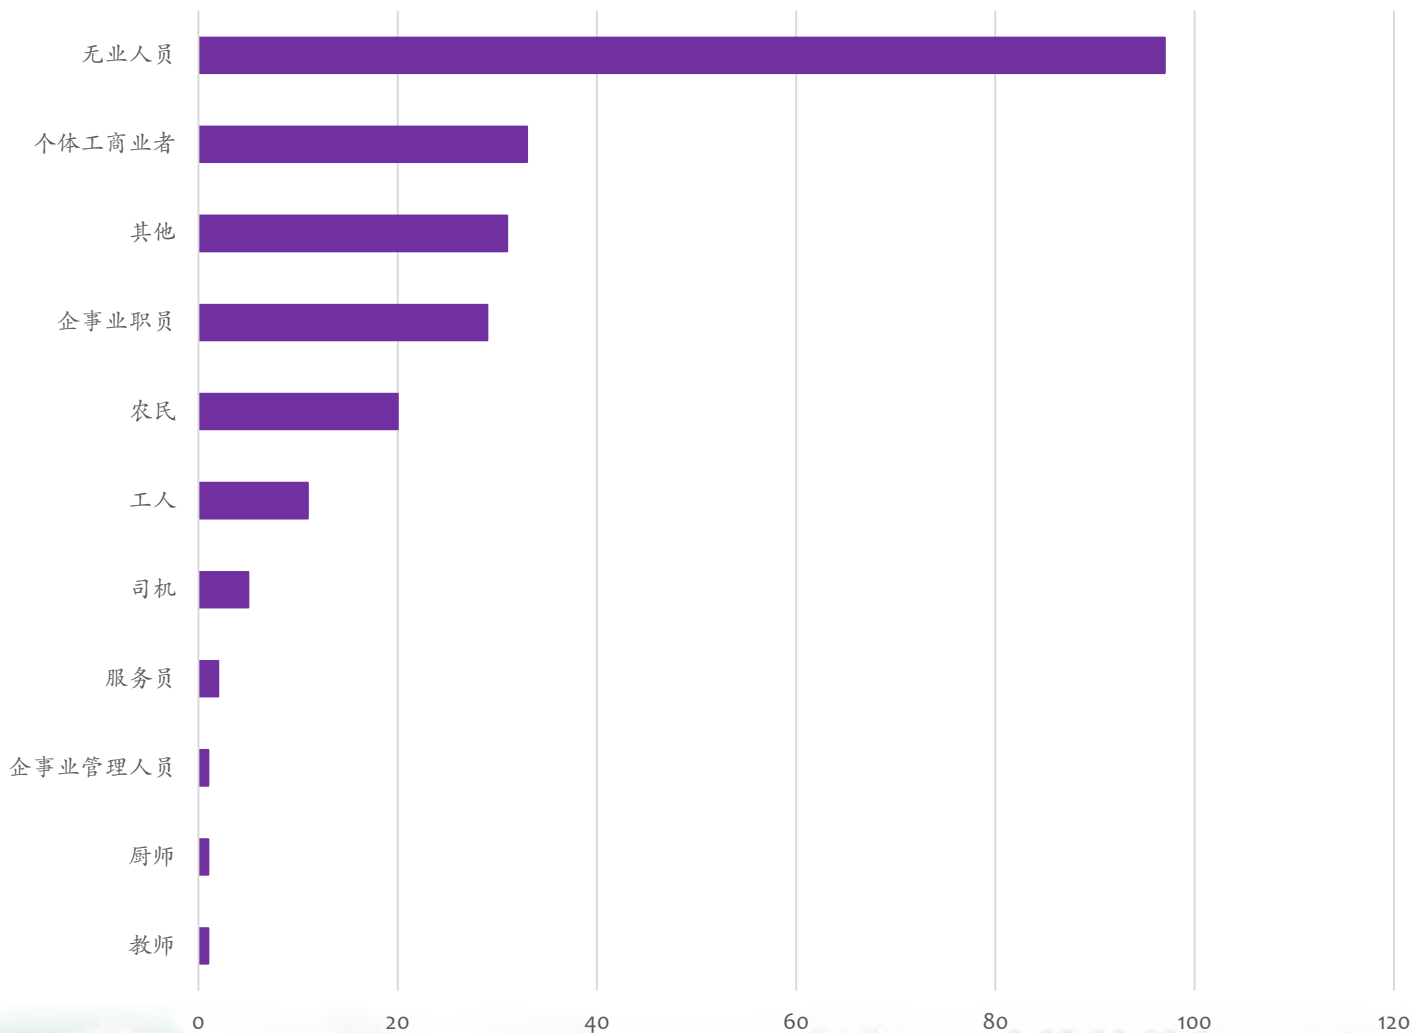

案发月份

公安大数据-串并案分析

案发时间(小时)

公安大数据-串并案分析

身份

公安大数据-串并案分析

人名统计

公安大数据-串并案分析