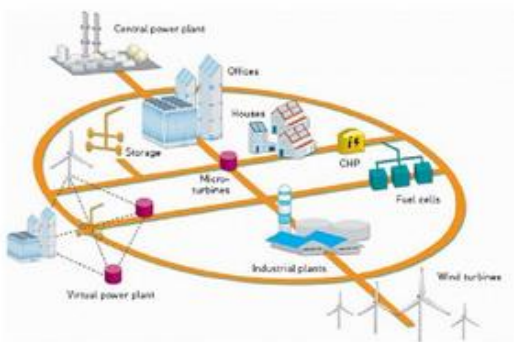

- 不务正业大乱炖（政治报告、营销、活动、撤侨、文本自动生成）
- 某大厦电力数据挖掘
- 95598 客服挖掘
- 国家电网语义智能搜索
- 国家电网头条
- 公安警情大数据挖掘

JZSearch语义精准搜索引擎

个人中心

综合搜索 组织结构 电网报 图片 电力地图 统计分析

刘振亚是谁

搜索

热搜词条:

刘振亚是谁

UHV是什么

智能电网

配电网

全球能源互联网

最新消息

国网大事记

- 严格依法治企 坚持以...
- 台风“灿鸿”肆虐 供...
- 奋发有为 扎实工作 ...
- 连续抢修3天
- 风狂雨骤显担当
- 一定把损失降到最低

大数据分析与应用/张华平