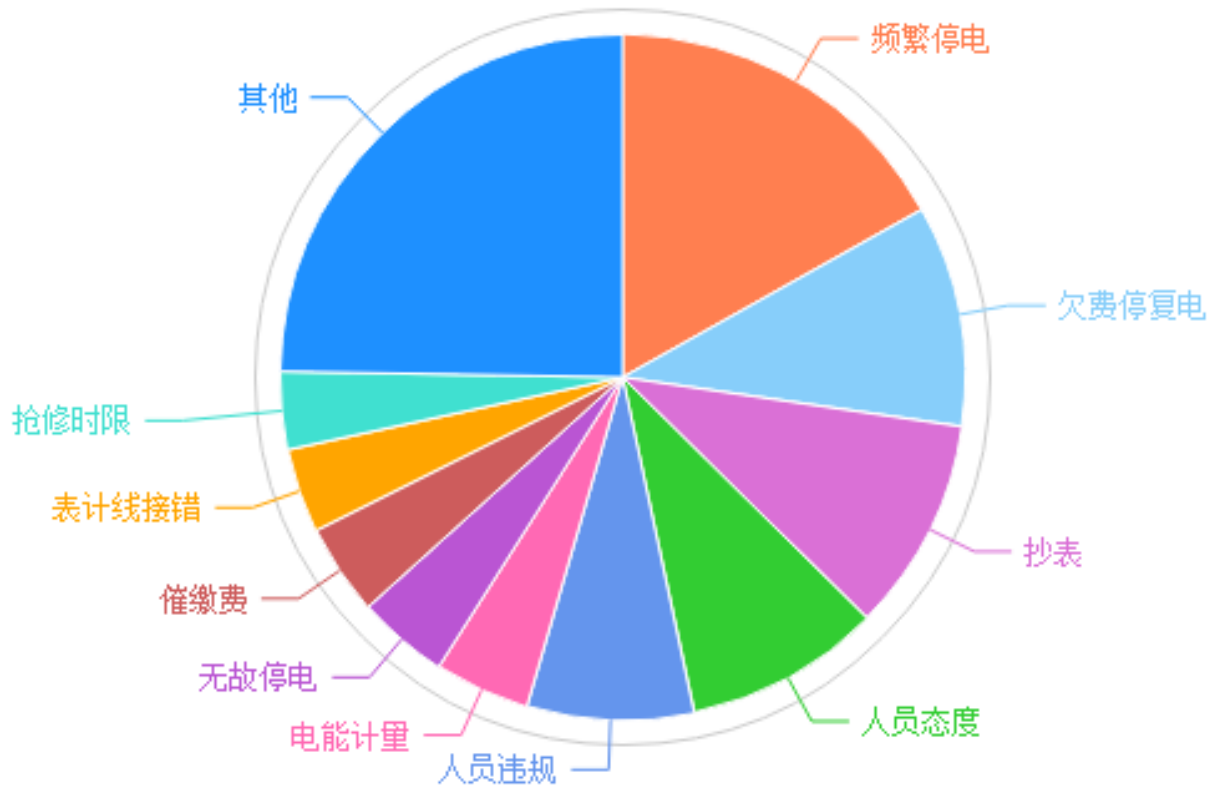

故障投诉类型包括72种，侧重于频繁停电、欠费停复电、抄表、人员态度、人员违规的管理

- 不务正业大乱炖（政治报告、营销、活动、撤侨、文本自动生成）
- 某大厦电力数据挖掘
- 95598 客服挖掘
- 国家电网语义智能搜索
- 国家电网头条
- 公安警情大数据挖掘

故障投诉内容随时间变化分析-相同词汇

关键词3、4、5、6月词频信息

故障投诉随时间变化的挖掘分析

故障投诉与时间关系

➤ 每天投诉的高峰期为10点和16点