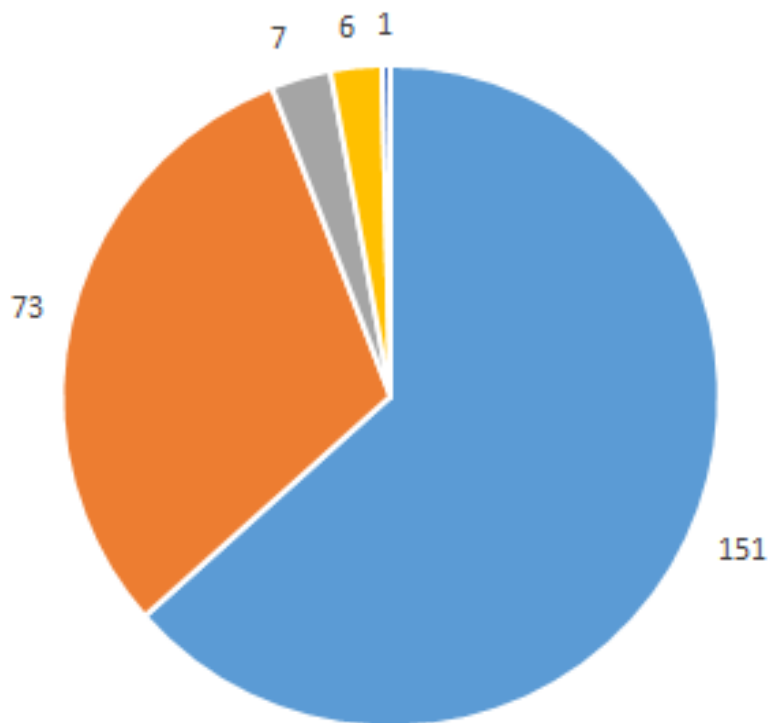

- 不务正业大乱炖（政治报告、营销、活动、撤侨、文本自动生成）
- 某大厦电力数据挖掘
- 95598客服挖掘
- 国家电网语义智能搜索
- 国家电网头条
- 公安警情大数据挖掘

研究数据介绍

- 共**238**个房间
- 2014.07.01~2015.07.08，共**373**天
- 期间工作日共**256**天
- **单日**用电量

所有房间全年总用电情况

房间平均用电量聚类

■ <5千瓦时 ■ 5-15千瓦时 ■ 25-50千瓦时 ■ 15-25千瓦时 ■ >100千瓦时